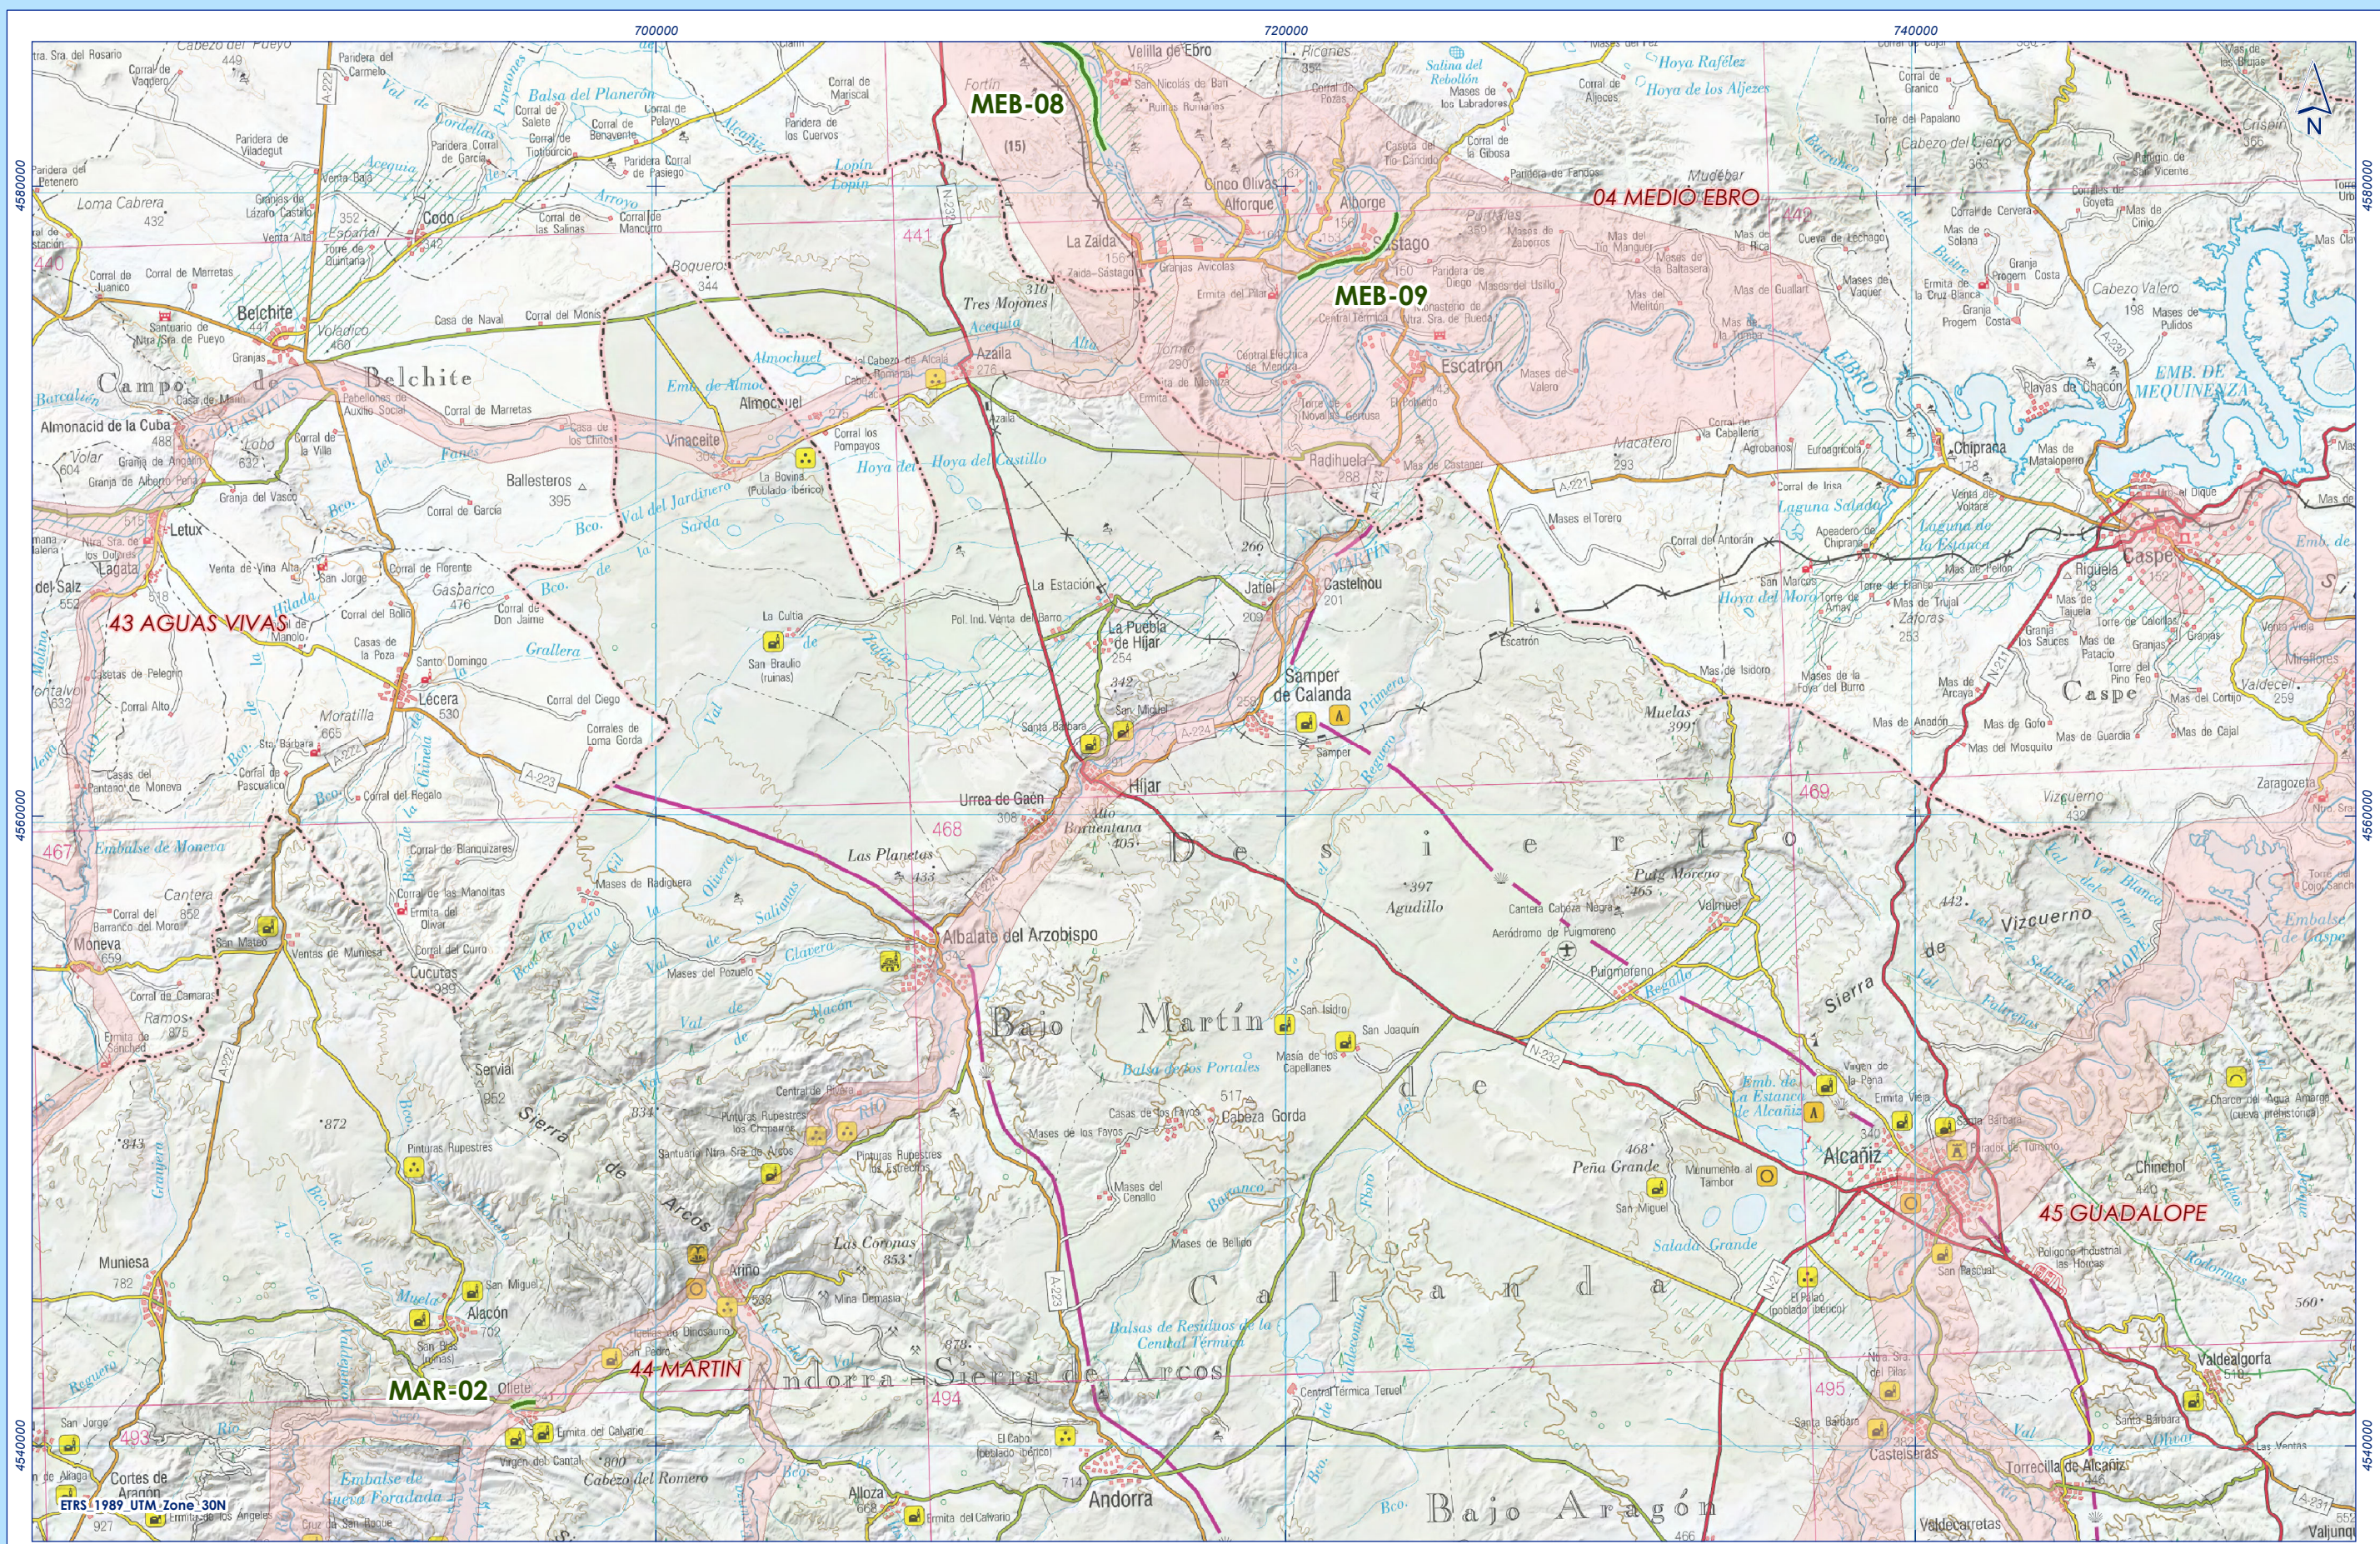

Demarcación Hidrográfica del Ebro
 Agrupación de ARPSIs

 Se mantiene el tramo
 Se elimina el tramo
 Se propone como nuevo tramo

Áreas de Riesgo Potencial Significativo de Inundación (ARPSI) en la Demarcación Hidrográfica del Ebro para el 2º ciclo. Revisión propuesta para los tramos

Demarcación Hidrográfica del Ebro
 Agrupación de ARPSIs

Áreas de Riesgo Potencial Significativo de Inundación (ARPSI) en la Demarcación Hidrográfica del Ebro para el 2º ciclo. Revisión propuesta para los tramos
— Se mantiene el tramo
 — Se elimina el tramo
 — Se modifica el tramo
 — Se propone como nuevo tramo

Demarcación Hidrográfica del Ebro
 Agrupación de ARPSIs
 — Áreas de Riesgo Potencial Significativo de Inundación (ARPSI) en la Demarcación Hidrográfica del Ebro para el 2º ciclo. Revisión propuesta para los tramos
 — Se mantiene el tramo
 — Se elimina el tramo
 — Se modifica el tramo
 — Se propone como nuevo tramo

Demarcación Hidrográfica del Ebro
 Agrupación de ARPSIs
 Áreas de Riesgo Potencial Significativo de Inundación (ARPSI) en la Demarcación Hidrográfica del Ebro para el 2º ciclo. Revisión propuesta para los tramos
 Se mantiene el tramo
 Se elimina el tramo
 Se modifica el tramo
 Se propone como nuevo tramo