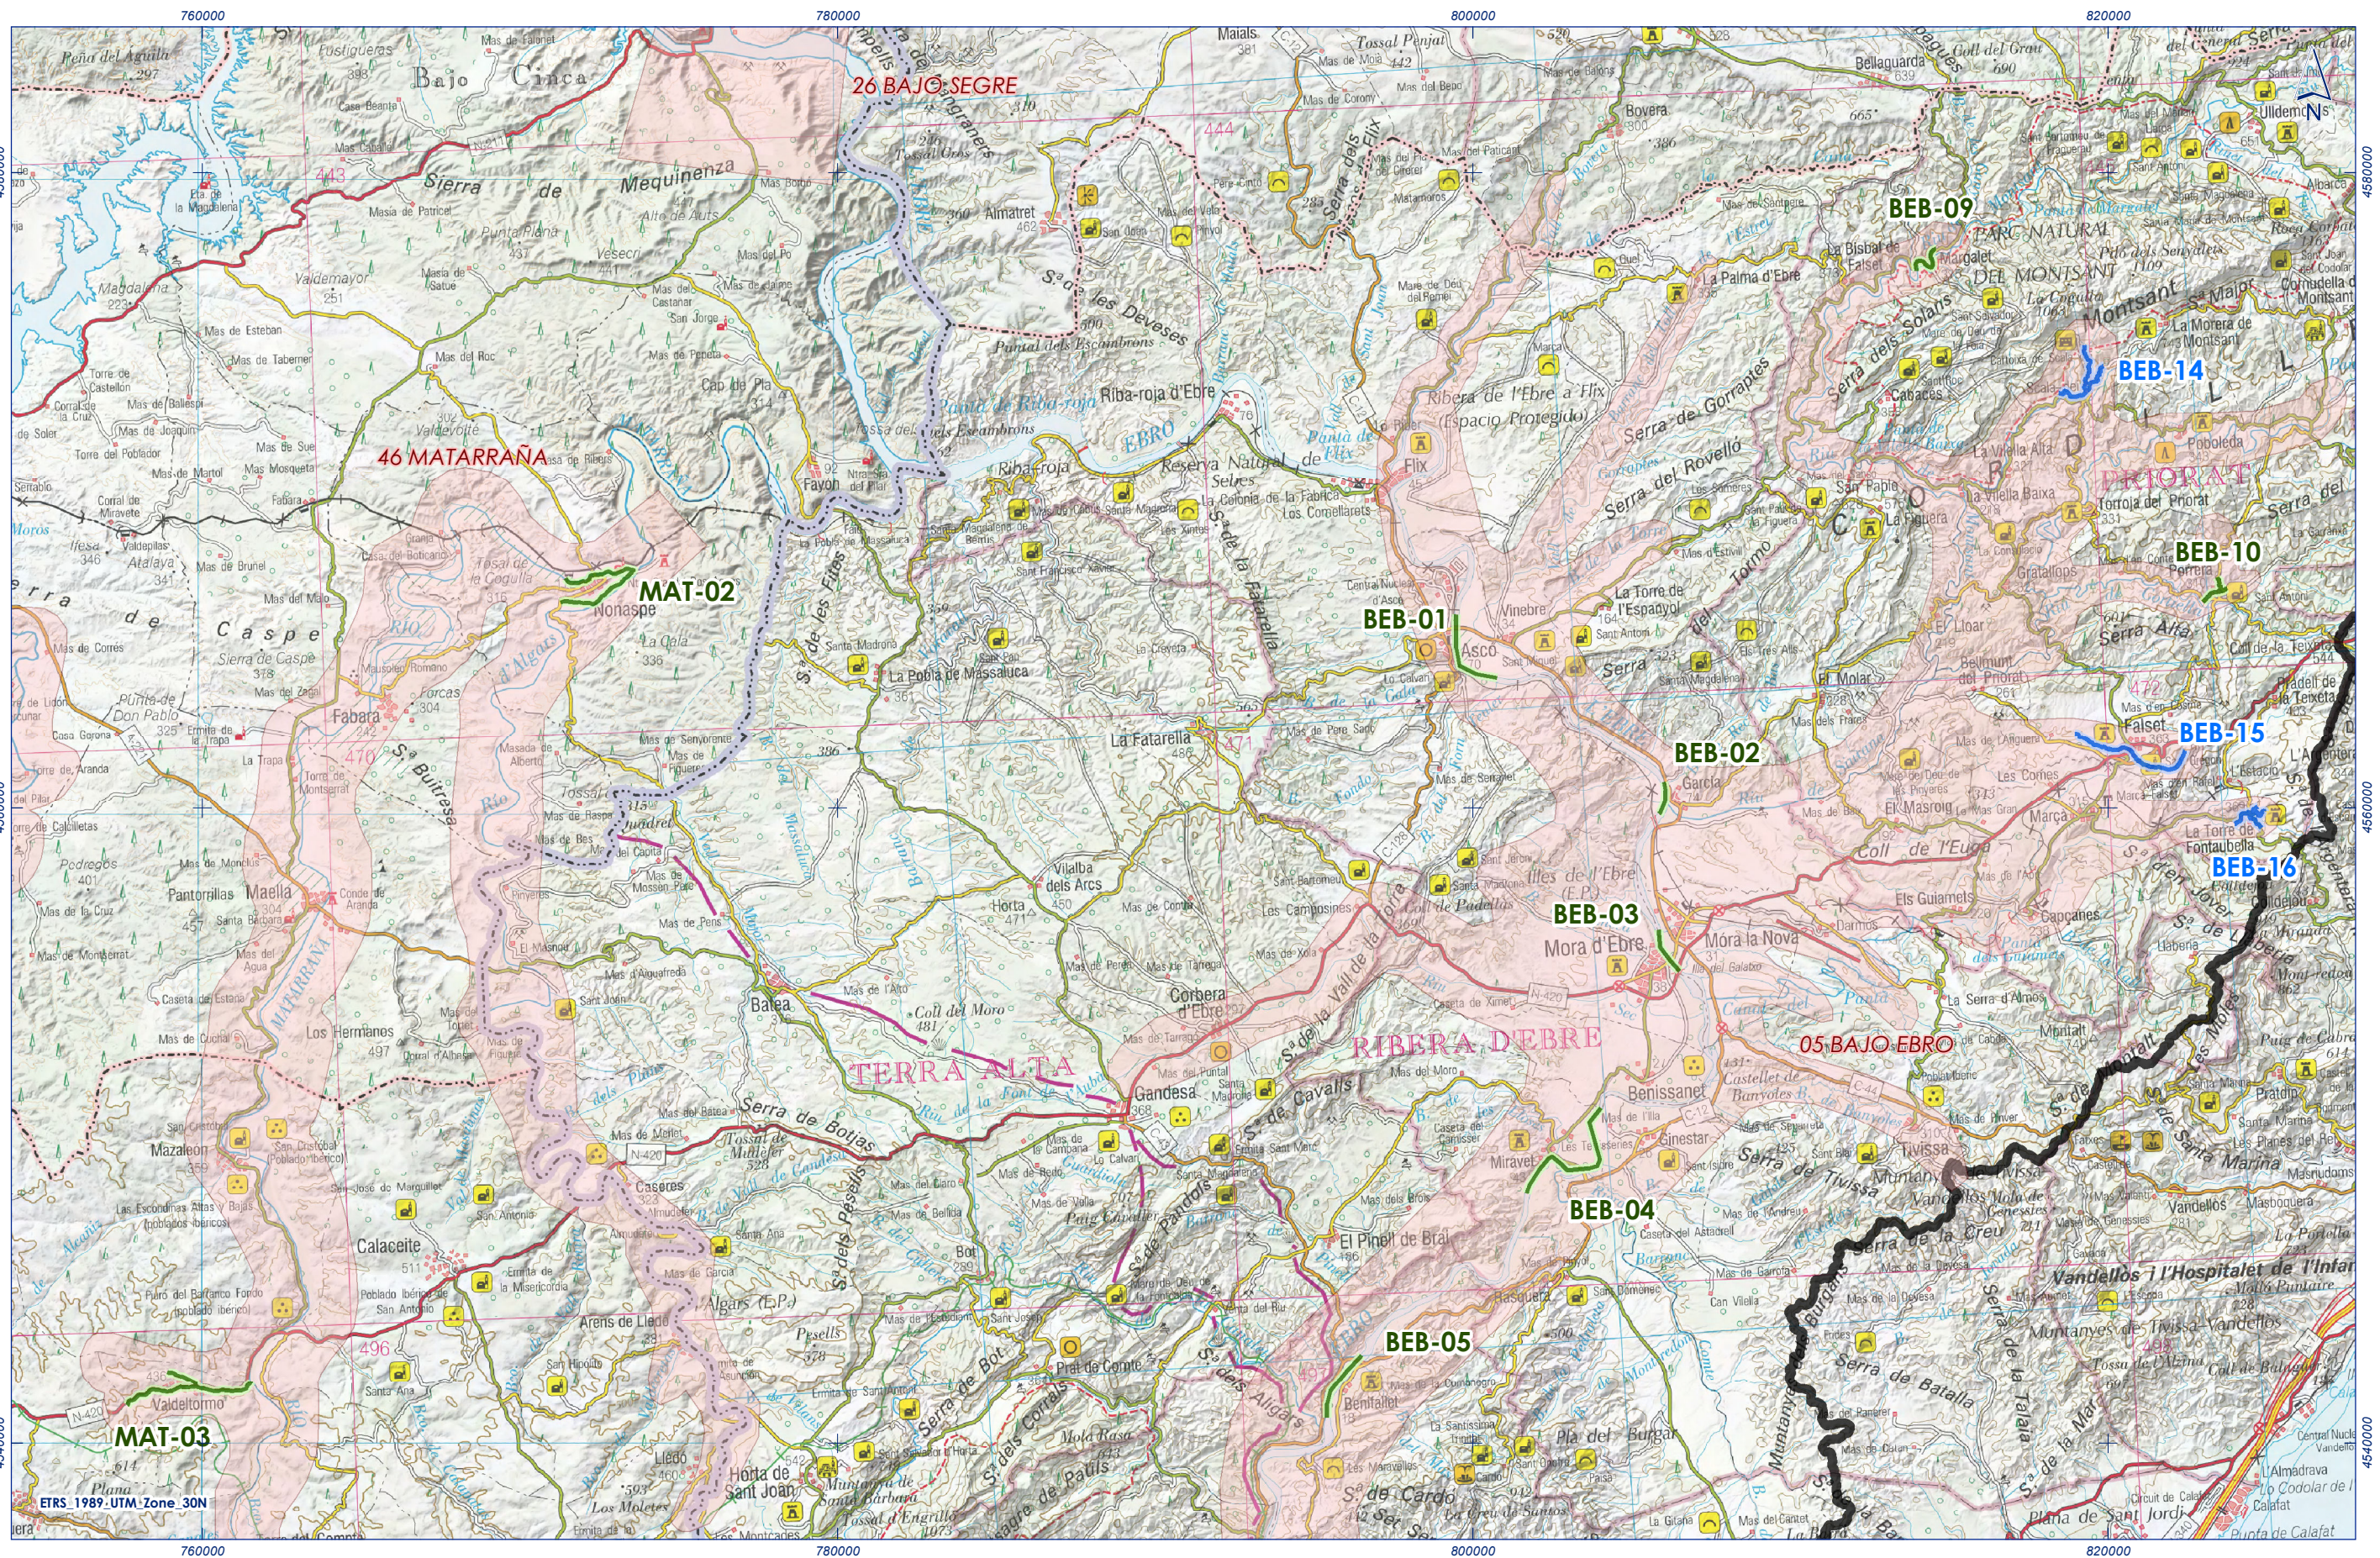

Demarcación Hidrográfica del Ebro
 Agrupación de ARPSIs

 Se mantiene el tramo
 Se elimina el tramo
 Se propone como nuevo tramo

Áreas de Riesgo Potencial Significativo de Inundación (ARPSI) en la Demarcación Hidrográfica del Ebro para el 2º ciclo. Revisión propuesta para los tramos

Demarcación Hidrográfica del Ebro
 Agrupación de ARPSIs

Áreas de Riesgo Potencial Significativo de Inundación (ARPSI) en la Demarcación Hidrográfica del Ebro para el 2º ciclo. Revisión propuesta para los tramos
— Se mantiene el tramo
 — Se elimina el tramo
 — Se modifica el tramo
 — Se propone como nuevo tramo

Demarcación Hidrográfica del Ebro
 Agrupación de ARPSIs
 — Áreas de Riesgo Potencial Significativo de Inundación (ARPSI) en la Demarcación Hidrográfica del Ebro para el 2º ciclo. Revisión propuesta para los tramos
 — Se mantiene el tramo
 — Se elimina el tramo
 — Se modifica el tramo
 — Se propone como nuevo tramo

Demarcación Hidrográfica del Ebro
 Agrupación de ARPSIs
 Áreas de Riesgo Potencial Significativo de Inundación (ARPSI) en la Demarcación Hidrográfica del Ebro para el 2º ciclo. Revisión propuesta para los tramos
 Se mantiene el tramo
 Se elimina el tramo
 Se modifica el tramo
 Se propone como nuevo tramo